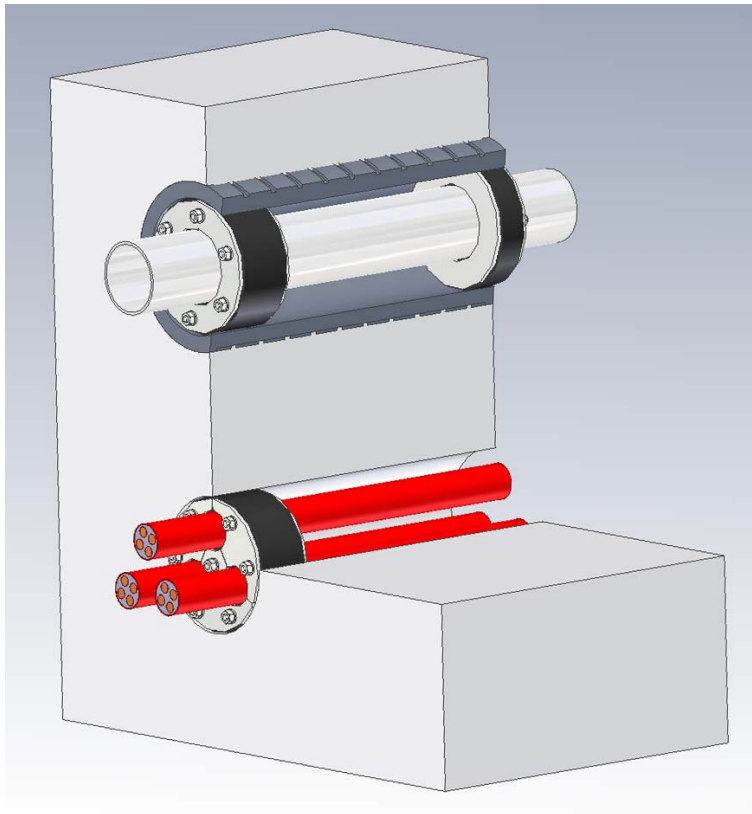

Kabel-Schutz-System KSS

Gummi-Press-Dichtungen GPD

Specialist Company «ASOKA»
Khayrullin Ruslan 8-926-535-39-36
E-mail: mail@prohodka.su
Russia - Moscow, Frunzenskaya nab. 30
Phone: (495) 648-52-04 Fax: (495) 781-6
Cell phone: 8-926-535-39-36
Internet: www.prohodka.su