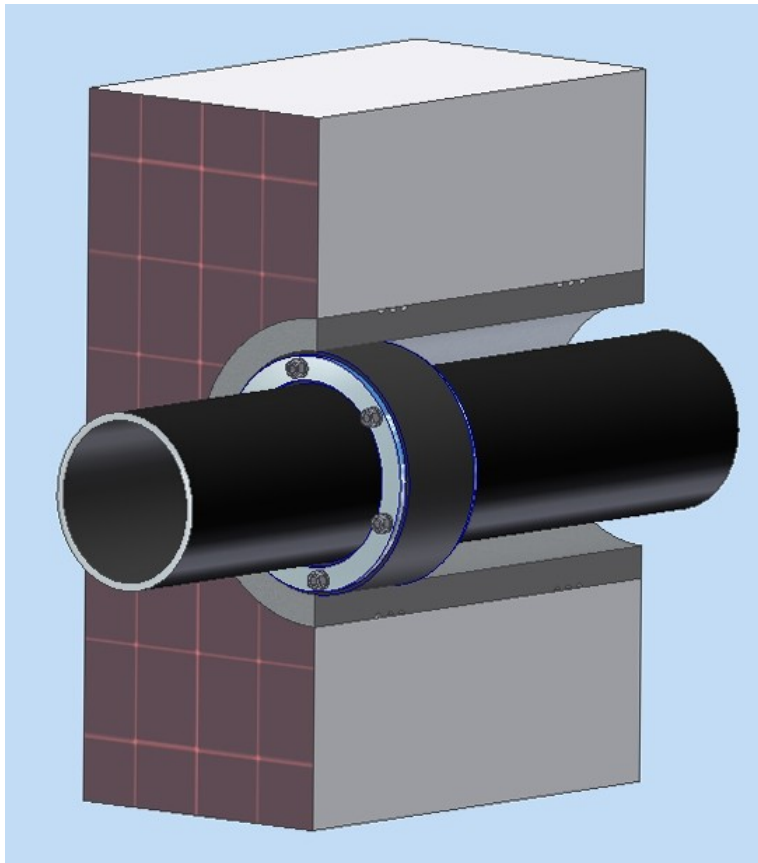

Kabel-Schutz-System KSS

Gummi-Press-Dichtungen GPD

Specialist Company «ASOKA»
Khayrullin Ruslan 8-926-535-39-36
E-mail: mail@prohodka.su
Russia - Moscow, Frunzenskaya nab. 30
Phone: (495) 648-52-04 Fax: (495) 781-6
Cell phone: 8-926-535-39-36
Internet: www.prohodka.su